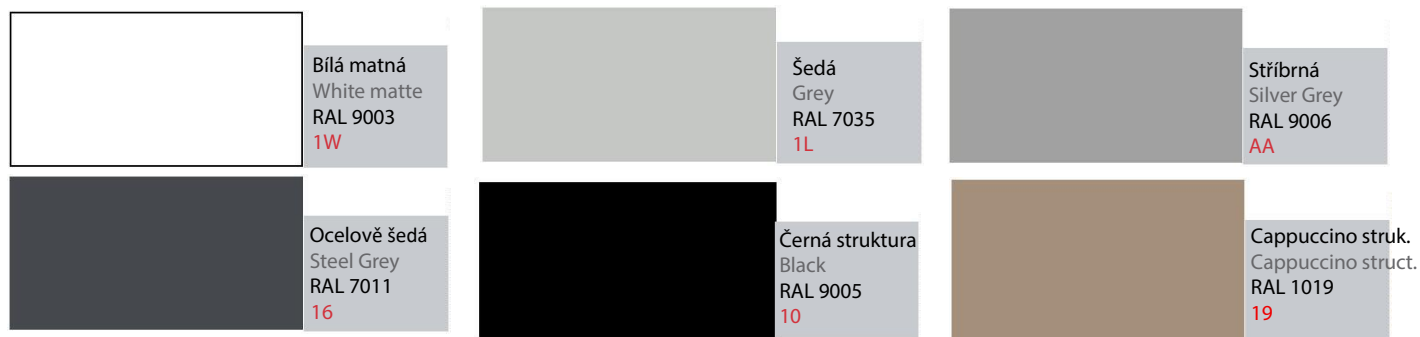

Kovové povrchy | Metal surface finish