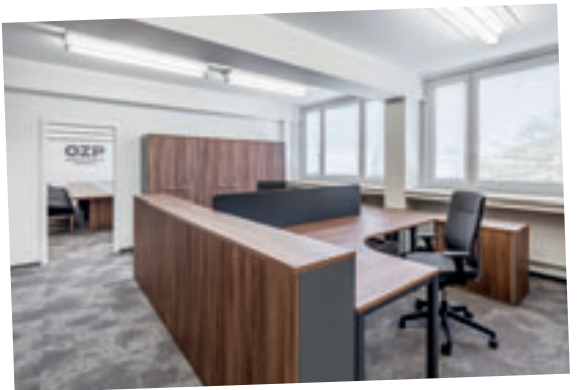

EN

DE

CZ

PREMIUM FURNITURE

We can create a perfect work environment for you – our services cover everything from the design stage to the actual implementation. Colours of your choice will characterise your company, improve work performance and create a pleasant atmosphere in your office.

Wir schaffen die perfekte Arbeitsumgebung für Sie vom Entwurf bis zur Realisierung. Richtig gewählte Farben repräsentieren Ihr Unternehmen, steigern die Arbeitsleistung und schaffen eine angenehme Atmosphäre.

Vytvoříme Vám dokonalé pracovní prostředí od návrhu až po samotnou realizaci. Správně zvolené barvy budou reprezentovat Vaši firmu, zvýší pracovní výkon a navodí příjemnou atmosféru.

NQV

**OZP**  
OBOROVÁ ZDRAVOTNÍ  
POJIŠTOVNA