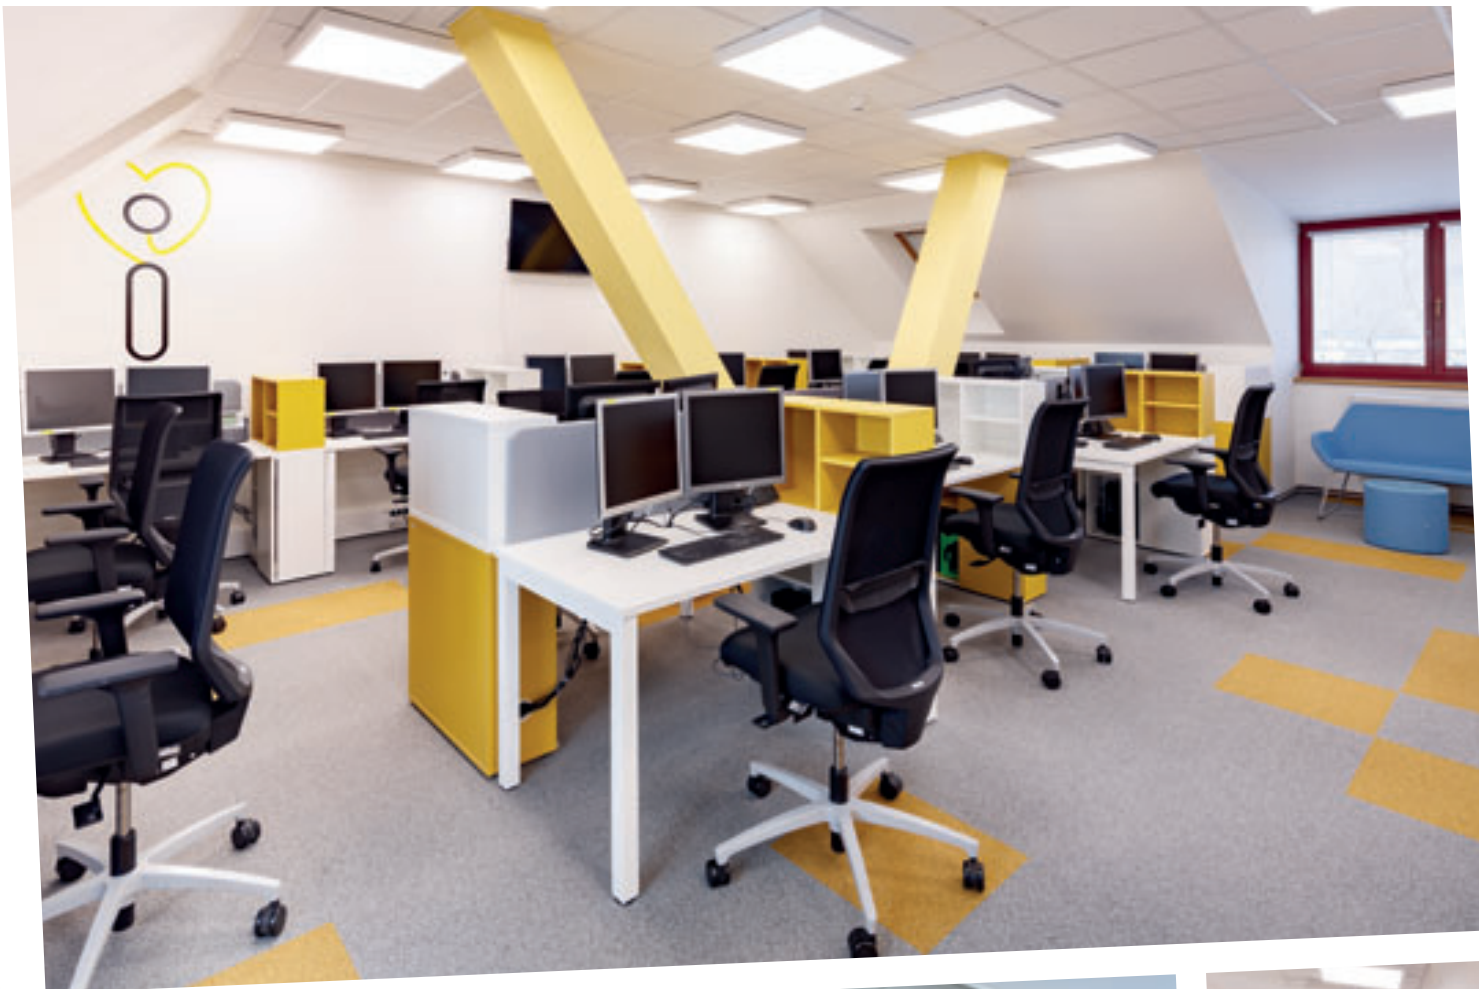

EN

DE

CZ

PREMIUM FURNITURE

We can create a perfect work environment for you – our services cover everything from the design stage to the actual implementation. Colours of your choice will characterise your company, improve work performance and create a pleasant atmosphere in your office.

Wir schaffen die perfekte Arbeitsumgebung für Sie vom Entwurf bis zur Realisierung. Richtig gewählte Farben repräsentieren Ihr Unternehmen, steigern die Arbeitsleistung und schaffen eine angenehme Atmosphäre.

Vytvoříme Vám dokonalé pracovní prostředí od návrhu až po samotnou realizaci. Správně zvolené barvy budou reprezentovat Vaši firmu, zvýší pracovní výkon a navodí příjemnou atmosféru.

NQV

**OZP**  
OBOROVÁ ZDRAVOTNÍ  
POJIŠTOVNA