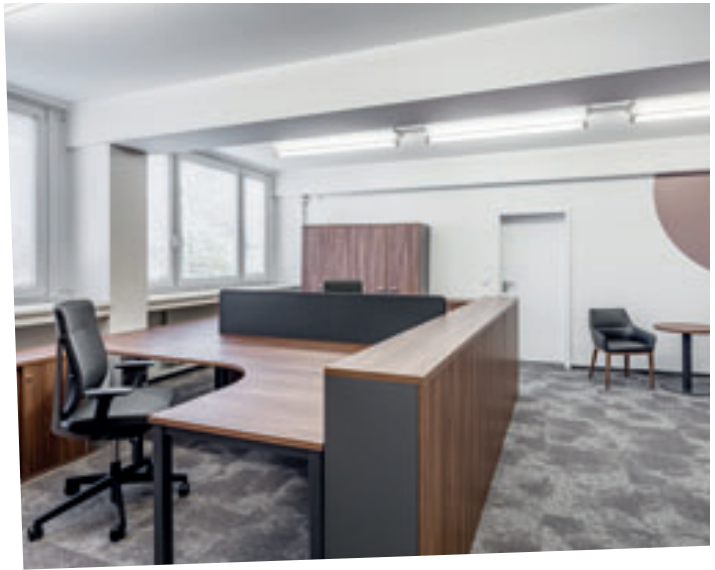

EN

DE

CZ

PREMIUM FURNITURE

We can create a perfect work environment for you – our services cover everything from the design stage to the actual implementation. Colours of your choice will characterise your company, improve work performance and create a pleasant atmosphere in your office.

Wir schaffen die perfekte Arbeitsumgebung für Sie vom Entwurf bis zur Realisierung. Richtig gewählte Farben repräsentieren Ihr Unternehmen, steigern die Arbeitsleistung und schaffen eine angenehme Atmosphäre.

Vytvoříme Vám dokonalé pracovní prostředí od návrhu až po samotnou realizaci. Správně zvolené barvy budou reprezentovat Vaši firmu, zvýší pracovní výkon a navodí příjemnou atmosféru.

NQV

**OZP**  
OBOROVÁ ZDRAVOTNÍ  
POJIŠTOVNA