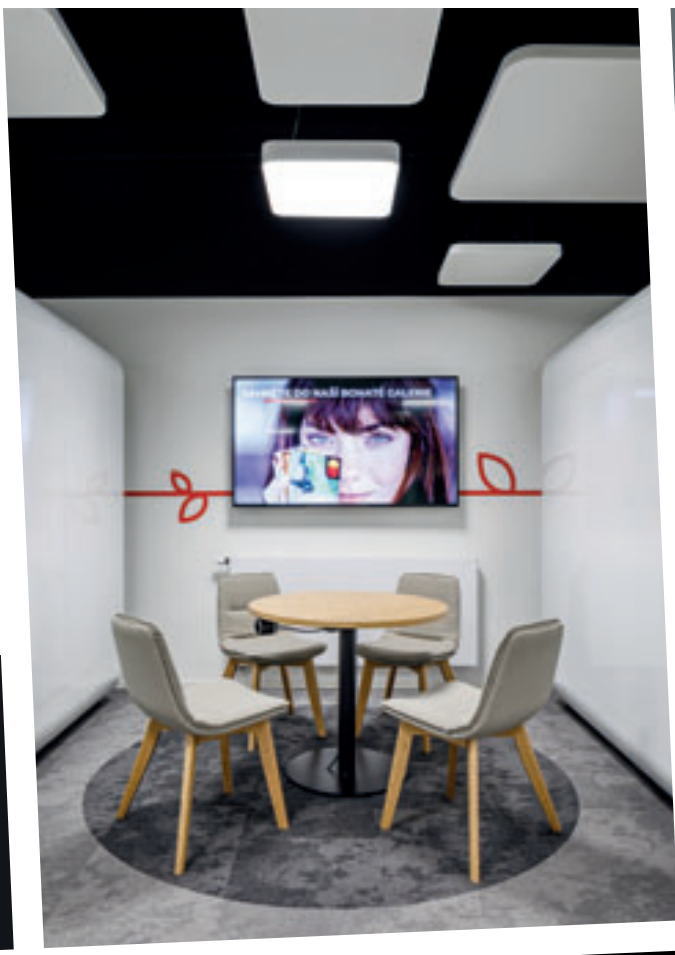

EN

DE

CZ

PREMIUM FURNITURE

We can create a perfect work environment for you – our services cover everything from the design stage to the actual implementation. Colours of your choice will characterise your company, improve work performance and create a pleasant atmosphere in your office.

Wir schaffen die perfekte Arbeitsumgebung für Sie vom Entwurf bis zur Realisierung. Richtig gewählte Farben repräsentieren Ihr Unternehmen, steigern die Arbeitsleistung und schaffen eine angenehme Atmosphäre.

Vytvoříme Vám dokonalé pracovní prostředí od návrhu až po samotnou realizaci. Správně zvolené barvy budou reprezentovat Vaši firmu, zvýší pracovní výkon a navodí příjemnou atmosféru.

NQV

**OZP**  
OBOROVÁ ZDRAVOTNÍ  
POJIŠTOVNA