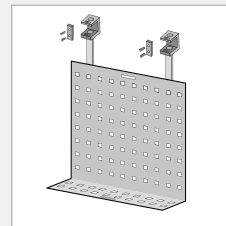

For fast work meetings with the possibility of presentation on the monitor.

Technischer Abschnitt Technical section

NV, NQ

NV

NV, NQ & Bench

NC, NS

NC, NS

Klappleiste | Cable tray

Schiebeplatte | Sliding table

Kabelkanale | Cable flap

Kabelklemmer | Cable clipp

Vertikale Kabelführung
Vertical cable droptable

Stoffkabelkette
Vertical cable drop - fabric

Vertikale Kabelführung - Metall mit Magnetband
Vertical cable drop - metal with magnetic strip

PC-Halter
PC holder

PC-Halter (NV, NC und Bench)
PC holder (NV, NC and Bench)

PC-Halter (NQ, NS und Manager)
PC holder (NQ, NS and Manager)

Kabelausslässe in den Kante des Tisches
Grommet to the edge of the table