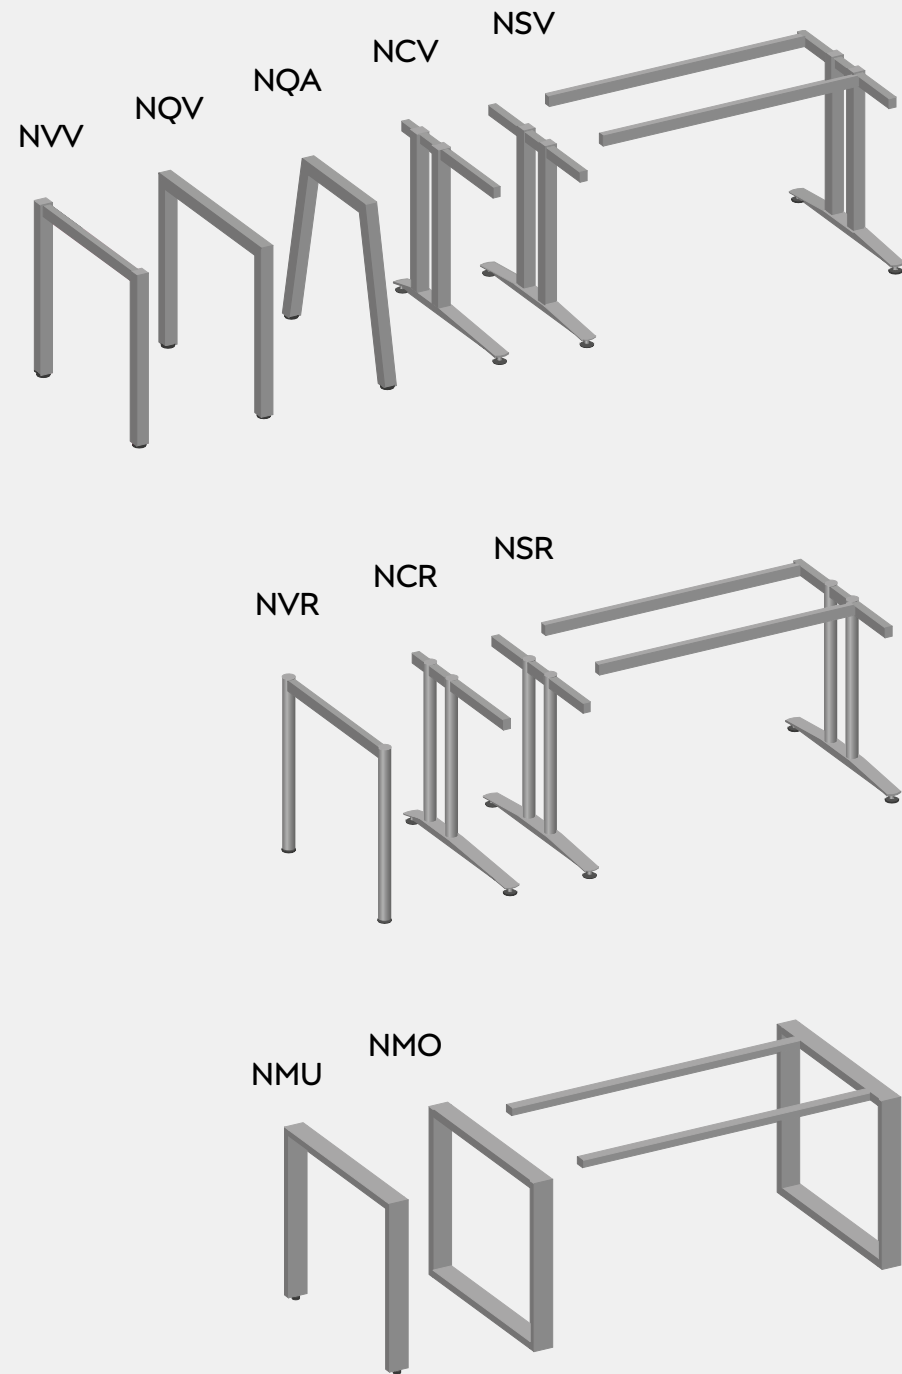

PC-Halter
PC holder

PC-Halter (NV, NC und Bench)
PC holder (NV, NC and Bench)

PC-Halter (NQ, NS und Manager)
PC holder (NQ, NS and Manager)

Kabelausslässe in den Kante des Tisches
Grommet to the edge of the table

Kabelausslässe | Grommet

Drucker-Halter
(NV, NC, NS und Bench)
Printer holder
(NV, NC, NS and Bench)

Unterstützung Ziehgriff
(NV, NC, NS und Bench)
Pull out holder
(NV, NC, NS and Bench)

Box mit Schublade unter
der Tischplatte - Metall
Box with drawer
under the table - metal

Box mit Schublade unter
der Tischplatte - Melamin
Box with drawer under
the table - laminated

Melaminraumbende
Laminated modesty panel

Beinraumbende
Metal modesty panel

Plexiglasbeinraumbende
Plexiglass modesty panel

■ Profil 50x50 mm

● Profil Ø50 mm

■ Profil 80x30 mm