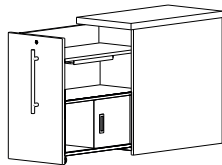

Dělená skříň Tower (Provedení R)

Pohled zprava

SWA 73600

Pohled zleva

Provedení R = skříň přístupná zprava, umístit u pracoviště zleva.

Přístavné - výška 750 / 720 mm

SWA 72100

SWA 72200