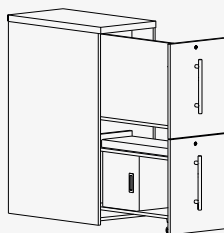

š. 1,4 m

š. 1,7 m

Výška 1165 mm

SWA 73100

SWA 73200

SWA 73300

SWA 73400

SWA 73500

Dělená skříň Tower (Provedení R)

Pohled zprava

SWA 73600

Pohled zleva

Provedení R = skříň přístupná zprava, umístit u pracoviště zleva.

Přístavné - výška 750 / 720 mm

SWA 72100

SWA 72200